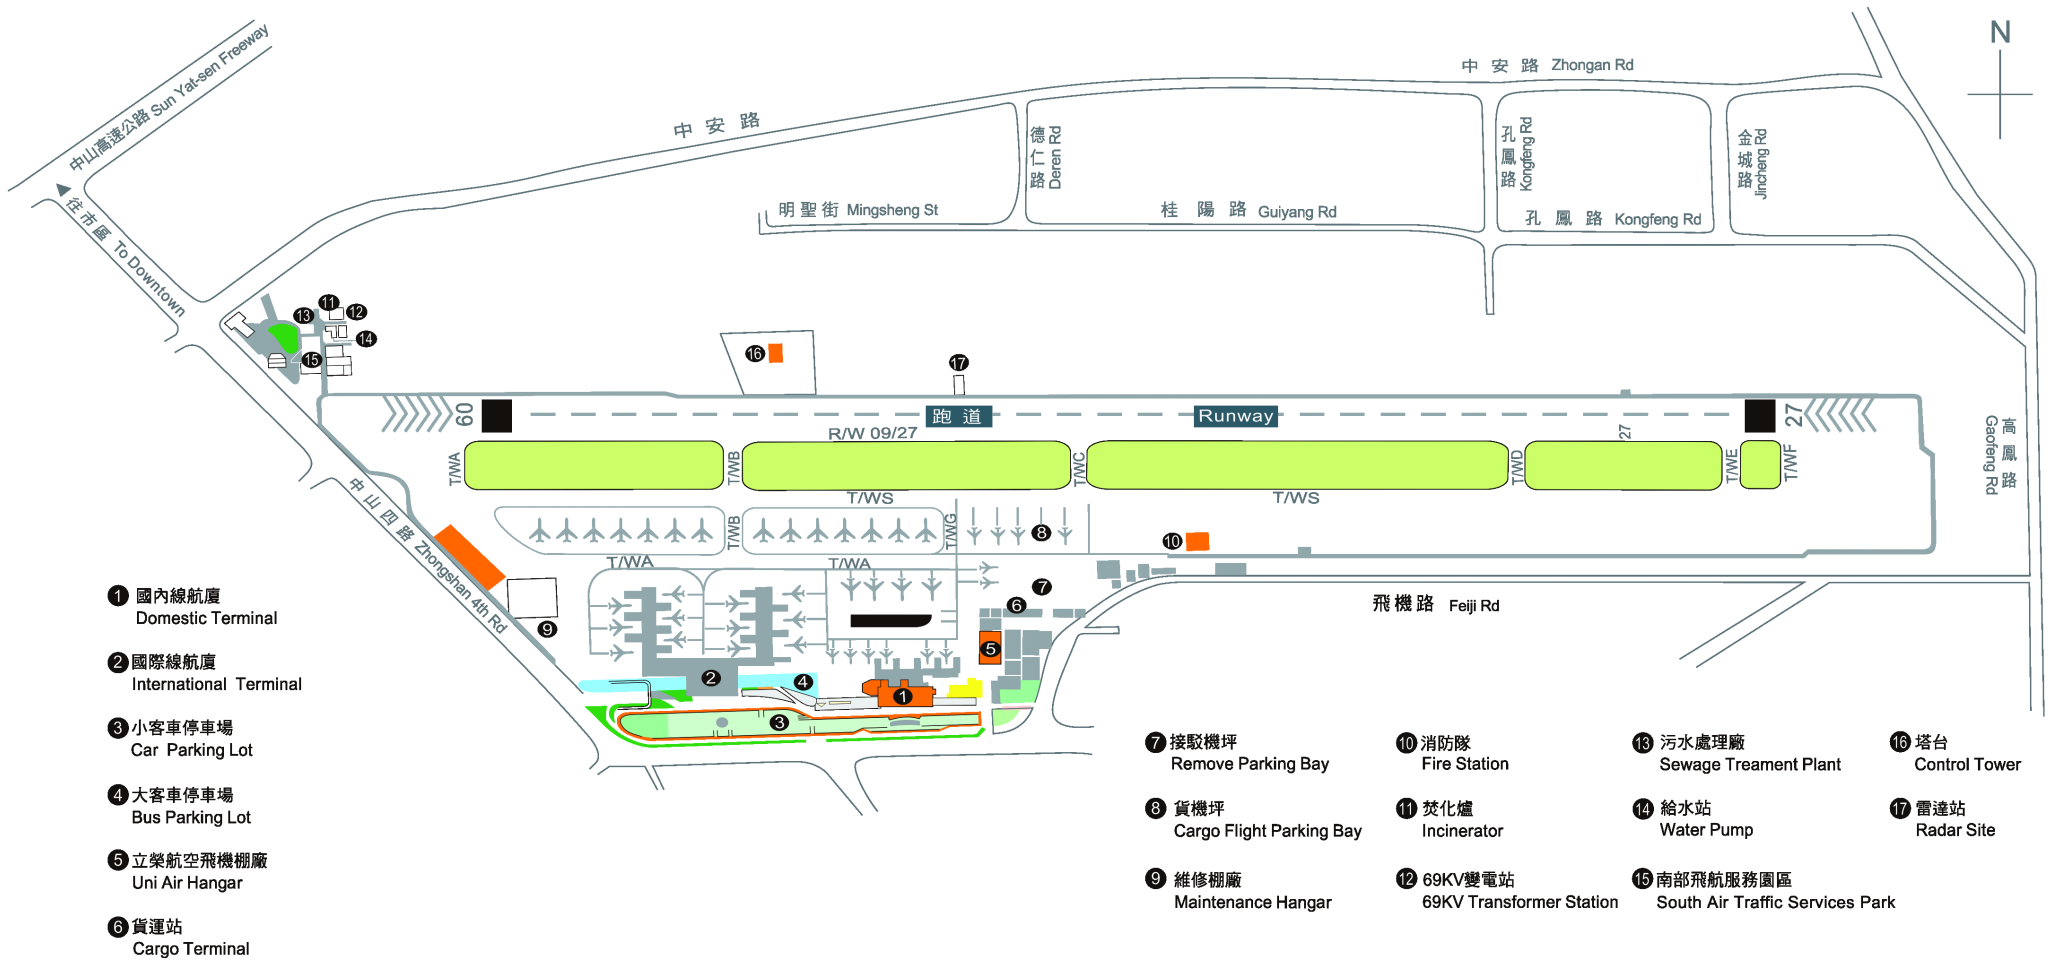

全區配置圖

- ① 國內線航廈
Domestic Terminal
- ② 國際線航廈
International Terminal
- ③ 小客車停車場
Car Parking Lot
- ④ 大客車停車場
Bus Parking Lot
- ⑤ 立榮航空飛機棚廠
Uni Air Hangar
- ⑥ 貨運站
Cargo Terminal

- ⑦ 接駁機坪
Remove Parking Bay
- ⑧ 貨機坪
Cargo Flight Parking Bay
- ⑨ 維修棚廠
Maintenance Hangar
- ⑩ 消防隊
Fire Station
- ⑪ 焚化爐
Incinerator
- ⑫ 69KV變電站
69KV Transformer Station
- ⑬ 污水處理廠
Sewage Treatment Plant
- ⑭ 給水站
Water Pump
- ⑮ 南部飛航服務園區
South Air Traffic Services Park
- ⑯ 塔台
Control Tower
- ⑰ 雷達站
Radar Site